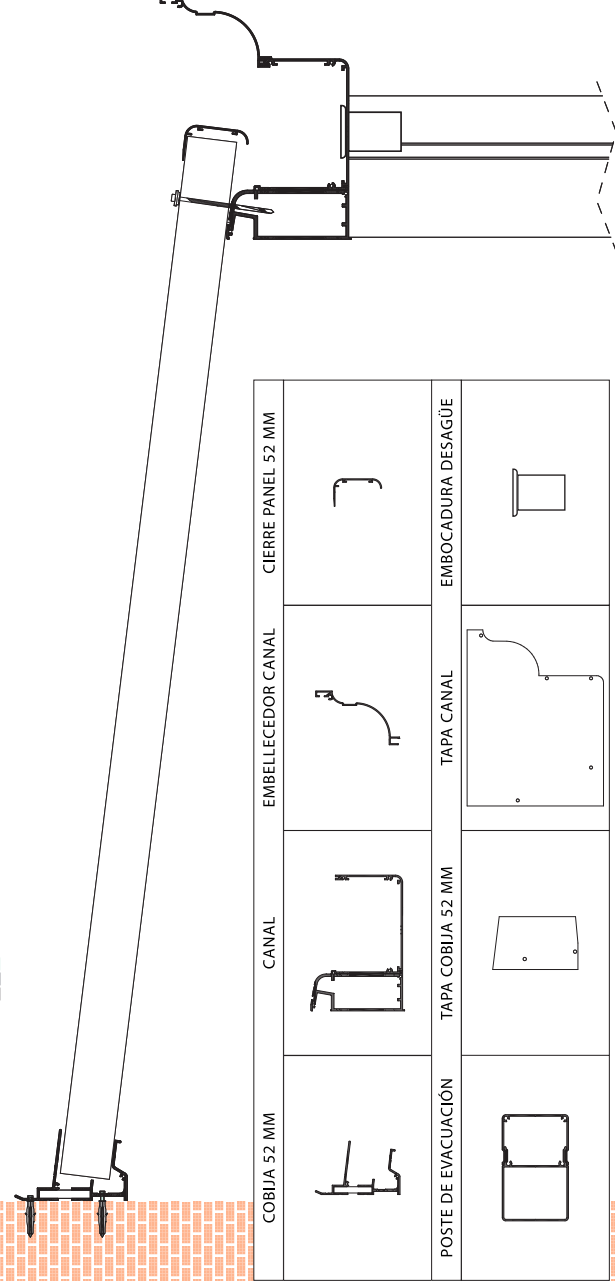

Camidiex

Aluminium - Panels

/// KIT TECHO FIJO PANEL AUTOPORTANTE 52 mm

/// KIT TECHO FIJO PANEL AUTOPORTANTE 82 mm

El panel autoportante fabricado por Camidíex S.L. presenta un sistema de unión que garantiza un buen ajuste y drenaje dándole mayor resistencia y robustez al panel.

Reversible. Permite girar la cara del panel en caso de sufrir algún golpe durante la instalación.