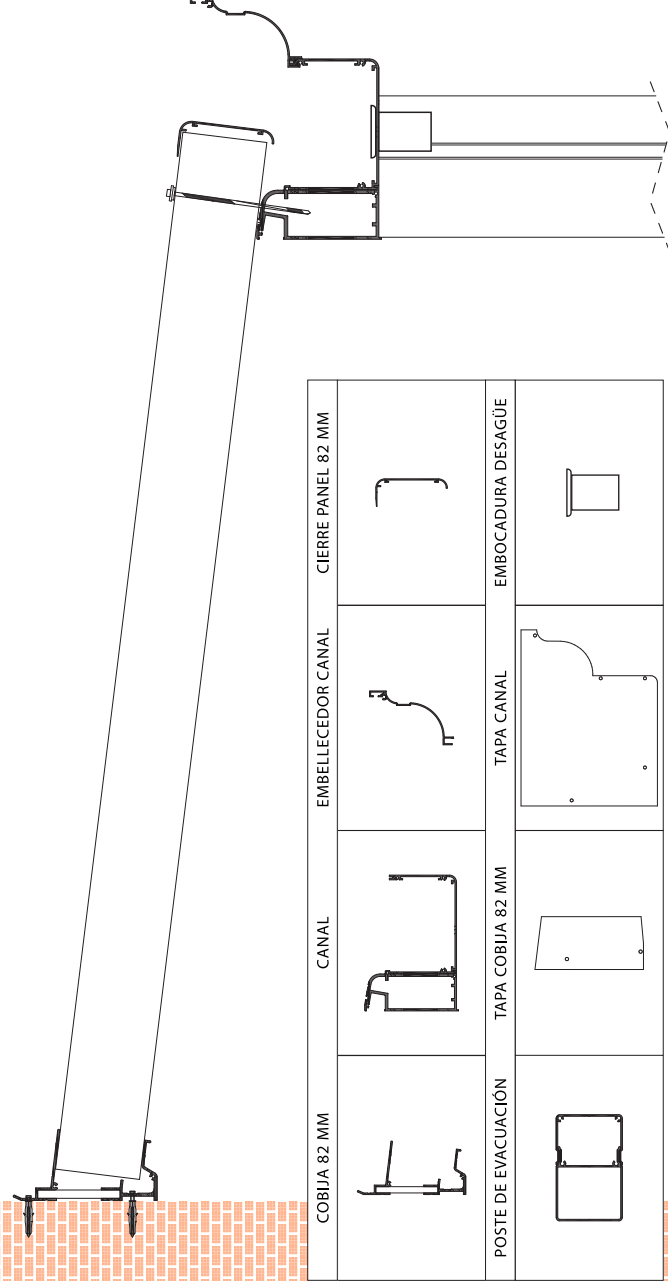

Camidiex

Aluminium - Panels

/// KIT TECHO FIJO PANEL AUTOPORTANTE 52 mm

/// KIT TECHO FIJO PANEL AUTOPORTANTE 82 mm

El panel autoportante fabricado por Camidíex S.L. presenta un sistema de unión que garantiza un buen ajuste y drenaje dándole mayor resistencia y robustez al panel.

Reversible. Permite girar la cara del panel en caso de sufrir algún golpe durante la instalación.