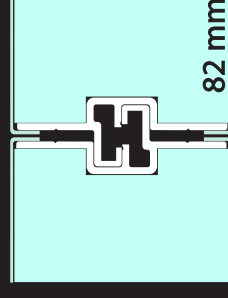

Camidiex

Aluminium - Panels

/// KIT TECHO FIJO PANEL AUTOPORTANTE 52 mm

/// KIT TECHO FIJO PANEL AUTOPORTANTE 82 mm

El panel autoportante fabricado por Camidíex S.L. presenta un sistema de unión que garantiza un buen ajuste y drenaje dándole mayor resistencia y robustez al panel.

Reversible. Permite girar la cara del panel en caso de sufrir algún golpe durante la instalación.